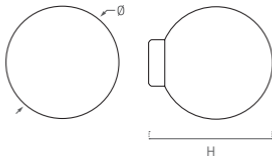

# mod.17

brass

Ref.	Cod.	∅	H	
 17.20.81	17219	20	21	12
 17.20.95	17216	20	21	12
 17.25.81	17719	25	26	12
 17.25.95	17716	25	26	12
 17.30.81	17319	30	31	12
 17.30.95	17316	30	31	12