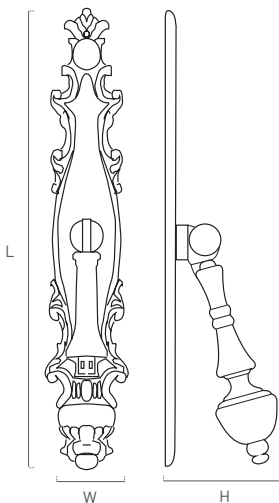

170A

zamak

Color	Cod.	Ref.	L	W	H	Box
	170A3	170A.106.74	106	21	17	12
74	170A2	170A.132.74	132	24	21	12
	170A1	170A.166.74	166	26	24	12
Keyhole	170A1B	170AB.106.74	106	21	17	12
	170A2B	170AB.132.74	132	24	21	12
		170AB.166.74	166	26	24	12

170B

zamak

Color	Cod.	Ref.	L	W	H	Box
74	170B2	170B.107.74	107	30	16	12
	170B1	170B.131.74	131	33	19	12