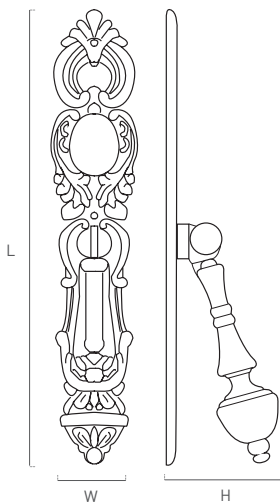

171A

zamak

Color	Cod.	Ref.	L	W	H	
	171A3	171A.106.74	106	22	23	12
	171A2	171A.131.74	131	24	26	12
	171A1	171A.175.74	175	29	29	12

171B

zamak

Color	Cod.	Ref.	L	W	H	
	171B2	171B.103.74	103	37	16	12
	171B1	171B.120.74	120	41	20	12