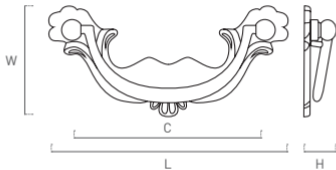

mod.284

zamak

Ref	Cod.	C	L	W	H	
 284.64.70	2844C	64	99	44	13	12
 284.96.70	2846C	96	121	55	15	12