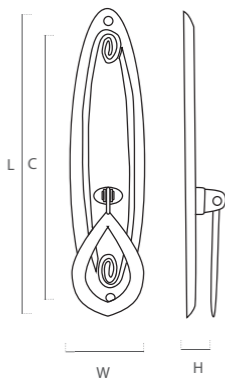

mod. 295

zamak

Ref.	Cod.	L	W	H	
 295.56.86	295NF4	56	33	14	12
 295.79.86	295NF3	79	33	14	12

Ref.	Cod.	C	L	W	H	
 295.143.86	295NF1	135	143	23	15	12
 295.111.86	295NF2	90	111	23	150	12