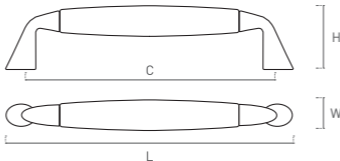

mod.416

wood zamak

Ref.	Cod.	C	L	W	H	
 416.128.61	416AC	128	140	10	36	12 
 416.128.62	416AB	128	140	10	36	12
 416.128.63	416AD	128	140	10	36	12