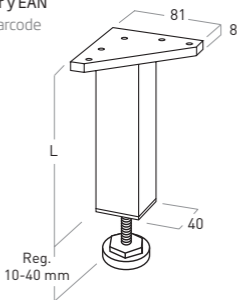

mod.5002

ALU

CON REGULACIÓN INFERIOR BOTTOM ADJUSTER

Con Colgador y EAN

Euroslot & Barcode

Ref.

Cod.

L

 5002.100.84	50023ALB	100	8
 5002.100.91	50023ALM		
 5002.100.95	50023ALI		
 5002.120.84	50024ALB	120	8
 5002.120.91	50024ALM		
 5002.120.95	50024ALI		
 5002.150.84	50025ALB	150	8
 5002.150.91	50025ALM		
 5002.150.95	50025ALI		
 5002.200.84	50026ALB	200	8
 5002.200.91	50026ALM		
 5002.200.95	50026ALI		
 5002.300.84	50027ALB	300	8
 5002.300.91	50027ALM		
 5002.300.95	50027ALI		
 5002.400.84	50028ALB	400	8
 5002.400.91	50028ALM		
 5002.400.95	50028ALI		