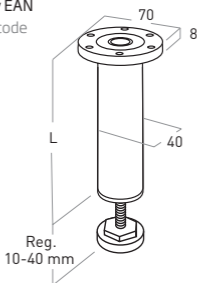

mod.5003

ALU

CON REGULACIÓN INFERIOR BOTTOM ADJUSTER

Con Colgador y EAN
Euroslot & Barcode

Ref.

Cod.

L

	5003.100.84	50033ALB	100	8
	5003.100.91	50033ALM		
	5003.100.95	50033ALI		
	5003.120.84	50034ALB	120	8
	5003.120.91	50034ALM		
	5003.120.95	50034ALI		
	5003.150.84	50035ALB	150	8
	5003.150.91	50035ALM		
	5003.150.95	50035ALI		
	5003.200.84	50036ALB	200	8
	5003.200.91	50036ALM		
	5003.200.95	50036ALI		
	5003.300.84	50037ALB	300	8
	5003.300.91	50037ALM		
	5003.300.95	50037ALI		
	5003.400.84	50038ALB	400	8
	5003.400.91	50038ALM		
	5003.400.95	50038ALI		