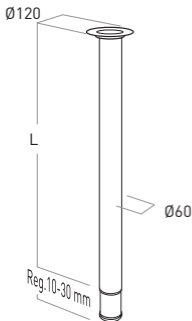

# mod.5081

ALU

Con Colgador y EAN  
Euroslot & Barcode

Ref.

Cod.

L

5081.710.91

50817ALM

710

4

5081.870.91

50818ALM

870

4