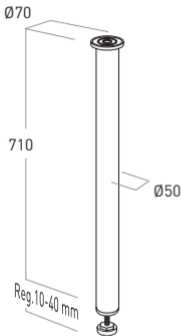

mod.5083

ALU

Con Colgador y EAN
Euroslot & Barcode

Ref.

Cod.

L

5083.710.91

50837ALM