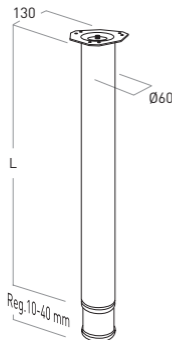

mod. **5084**

STEEL

PATAS DE ACERO STEEL LEGS

Con Colgador y EAN

Euroslot & Barcode

Ref.

Cod.

L

	5084.710.03	50847BL	710	4
	5084.710.08	50847NE		
	5084.710.90	50847AL		
	5084.710.93	50847CR		
	5084.710.95	50847IN		
	5084.870.03	50848BL	870	4
	5084.870.08	50848NE		
	5084.870.90	50848AL		
	5084.870.93	50848CR		
	5084.870.95	50848IN		