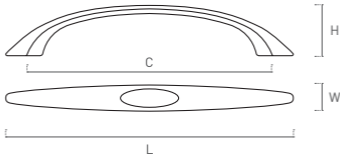

mod.55

zamac

Ref.	Cod.	C	L	W	H	
 55.96.73	55615	96	126	14	25	12 
 55.128.73	55815	128	160	14	25	12 