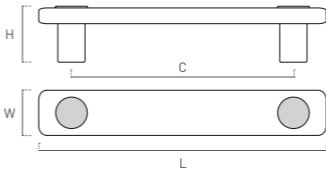

# mod.620

resin ABS

Ref.	Cod.	C	L	W	H	
 620.96.01	620AM	96	126	23	26	12
 620.96.02	620AZ	96	126	23	26	12
 620.96.04	620MG	96	126	23	26	12
 620.96.07	620NA	96	126	23	26	12
 620.96.10	620RJ	96	126	23	26	12
 620.96.12	620VE	96	126	23	26	12
 620.96.25	620HI	96	126	23	26	12