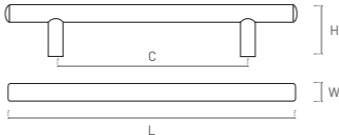

# mod.788

ABS

Ref.

Cod.

C

L

W

H

788.128.94

7888CR

128

196

Ø11

24

25