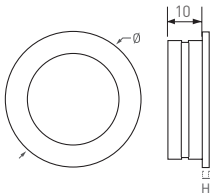

# mod. 863

zamak

Ref.	Cod.	Ø	H	
 863.40.93	863401	40	2	12
 863.40.94	863417	40	2	12
 863.40.95	863416	40	2	12
 863.50.93	863501	50	2	12
 863.50.94	863517	50	2	12
 863.50.95	863516	50	2	12