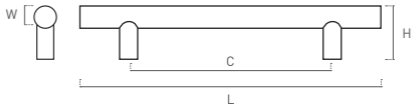

mod. 871

zamak

Ref.	Cod.	C	L	W	H	
 871.96.93	871601	96	156	Ø12	31	12
 871.96.94	871617	96	156	Ø12	31	12
 871.96.95	871616	96	156	Ø12	31	12
 871.128.93	871801	128	188	Ø12	31	12
 871.128.94	871817	128	188	Ø12	31	12
 871.128.95	871816	128	188	Ø12	31	12
 871.160.95	871016	160	220	Ø12	31	12
 871.192.95	871216	192	272	Ø12	31	12