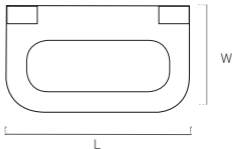

# mod.885

zamak

35mm

Ref.

Cod.

C

L

W

H

 885.64.95 885416 64 75 35 5 12

 885.64.94 885417 64 75 35 5 12

 885.64.74 885418 64 75 35 5 12

 885.64.81 885419 64 75 35 5 12