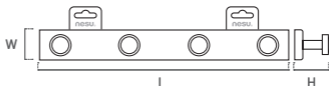

mod. 9030

wood

Ref.	Cod.	L	W	H	
 9030.485.03	9030BL	485	50	65	3
 9030.485.48	9030DB	485	50	65	3
 9030.485.62	9030HN	485	50	65	3
 9030.485.692	9030CV	485	50	65	3
 9030.485.693	9030NV	485	50	65	3
<hr/>					
 9030V.485.03	9030BLV	485	50	65	3
 9030V.485.48	9030DBV	485	50	65	3
 9030V.485.62	9030HNV	485	50	65	3
 9030V.485.692	9030CVV	485	50	65	3
 9030V.485.693	9030NVV	485	50	65	3