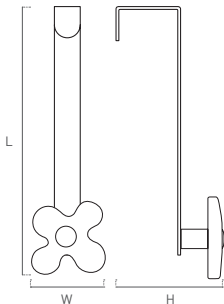

mod. 943E

steel resin ABS

Ref.	Cod.	L	W	H	
 943E.200.01	943EAM	200	38	43	12
 943E.200.02	943EAZ	200	38	43	12
 943E.200.04	943EMG	200	38	43	12
 943E.200.06	943EMO	200	38	43	12
 943E.200.07	943ENA	200	38	43	12
 943E.200.09	943EPI	200	38	43	12
 943E.200.12	943EVE	200	38	43	12
 943E.200.25	943EHI	200	38	43	12
 943E.200.61	943EMI	200	38	43	12