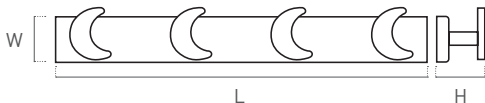

958

wood abs

Color	Cod.	Ref.	L	W	H	
03 	958BLVA	958VA.410.03	410	60	55	3
11 	958RSVA	958VA.410.11	410	60	55	3
13 	958GRVA	958VA.410.13	410	60	55	3
14 	958AZVA	958VA.410.14	410	60	55	3
27 	958ARVA	958VA.410.27	410	60	55	3